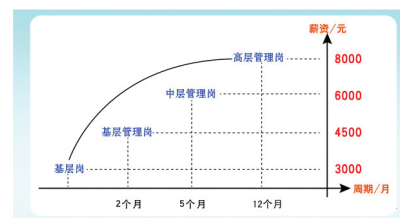

职位要求:大专及以上学历；呼叫中心独立业务线运营管理能力，平衡质量和效率；改善成功案例；电商行业服务经验；有百人团队组织选用育留和氛围营造能力；具备极强的执行力和沟通协调能力，带领团队“赢”的能力；沟通坦诚清晰，适应业务快速变化和高强度工作压力。

福利待遇:综合薪资8000-12000元，五险一金，月休6天，提供食堂、宿舍。

抖音电商客服运营主管 3人

工作职责:参与客服运营管理体系建设，并基于业务需要，持续优化管理制度、流程规范及相关工具；统筹客服运营部服务提升、业务分析、质控流程、现场管理工作，对业务运营提供精益支持；对内负责公司内部各部门、各业务线的协调工作；通过各个环节数据解读分析，为公司决策和各业务策略提供有质量决策参考。

职位要求:大专及以上学历；团队绩效合格及以上；所负责团队2个及以上组长晋升；具备数据分析和项目改善能力；有百人团队氛围营造能力；极度渴望成功，具有极强的责任心，执行力、服务意识，有用户第一的思维。

福利待遇:综合薪资6000-8000元，五险一金，月休6天。试岗期7天，试用期3个月，优秀可提前转正。提供食堂、宿舍。

抖音电商客服运营组长 5人

工作职责:负责客服团队日常运营管理，管理团队人员，达成部门各项考核指标；分析日常数据和共性问题，对流程优化提出有效性建议；在重大风险问题、极端疑难问题或其他突问题的解决中承担重要作用；负责推进客服团队各项管理制度、业务流程、系统功能等完善及优化；领导交办的其他工作事项。

职位要求:一线绩效考核合格及以上；培养2名及以上徒弟绩效合格，且总结输出可复制的方法；极度渴望成功，具有极强的责任心，执行力、服务意识，有用户第一的思维。

福利待遇:综合薪资4000-6000元，五险一金，月休6天。试用期3个月，优秀可提前转正。

抖音电商售后客服 300人

工作职责:维护项目服务平台，及时解答客户及内部咨询的各类问题；包括在线客服、热线客服、二线客服、跨境电商客服、仲裁客服、工单客服等岗位。

职位要求:具有客服经验和客户服务意识。普通话标准，打字速度在50字以上/分钟；对抖音电商、平台网购、热门购物APP有一定了解，思路清晰，学习能力强，能够在工作中懂得自我调节。

工作时间:8小时工作制，倒班（8-24），可接受晚班，月休6天；

福利待遇:3500-5000元，法定三薪，五险。

公司福利

员工缴纳五险、公积金（管理层）；
公司配套服务包括有食堂、宿舍、休息区等；
节庆活动，节假日福利，团队建设，生日会等员工福利；
更有学历提升，业务进修等提升个人价值福利。

晋升通道

公司有完善的晋升培养体系，
双线晋升方向，满足你不同的
职业生涯规划需求。