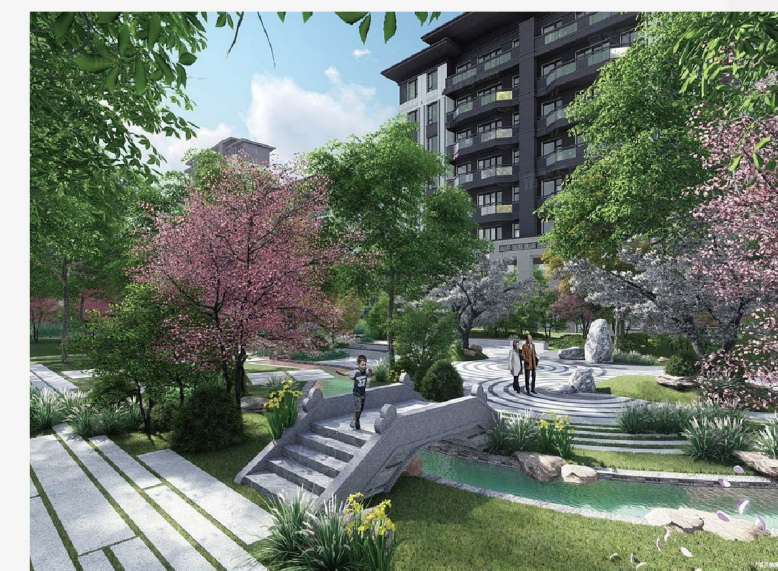

3 活力社区——自成天地

社区下沉式商业广场：其内容涵盖高端洗衣、水果店、商超、特色花店、啤酒馆、美容美发、甜品店、社区诊所、自动售药机、快递中心等，满足您一切日常生活需求。

云山会所：社区已规划建成高端活力会所一座，其内容涵盖篮球场、羽毛球场、游泳馆、健身房、瑜伽室、茶室等功能。

华赋明德国际幼儿园：孟母三迁，择邻而居。成长只有一次，总要给孩子最好的。

社区餐厅：专属于云山府业主们的温暖餐桌，更是闲暇之余的美食享受。

4 康、养、育、购——四维环绕

康：大同市中医院、大同市第五人民医院、大同市第一人民医院
养：文瀛湖生态公园、御河生态带状公园、城南绿轴公园
育：优质教育资源
购：百盛万达商圈