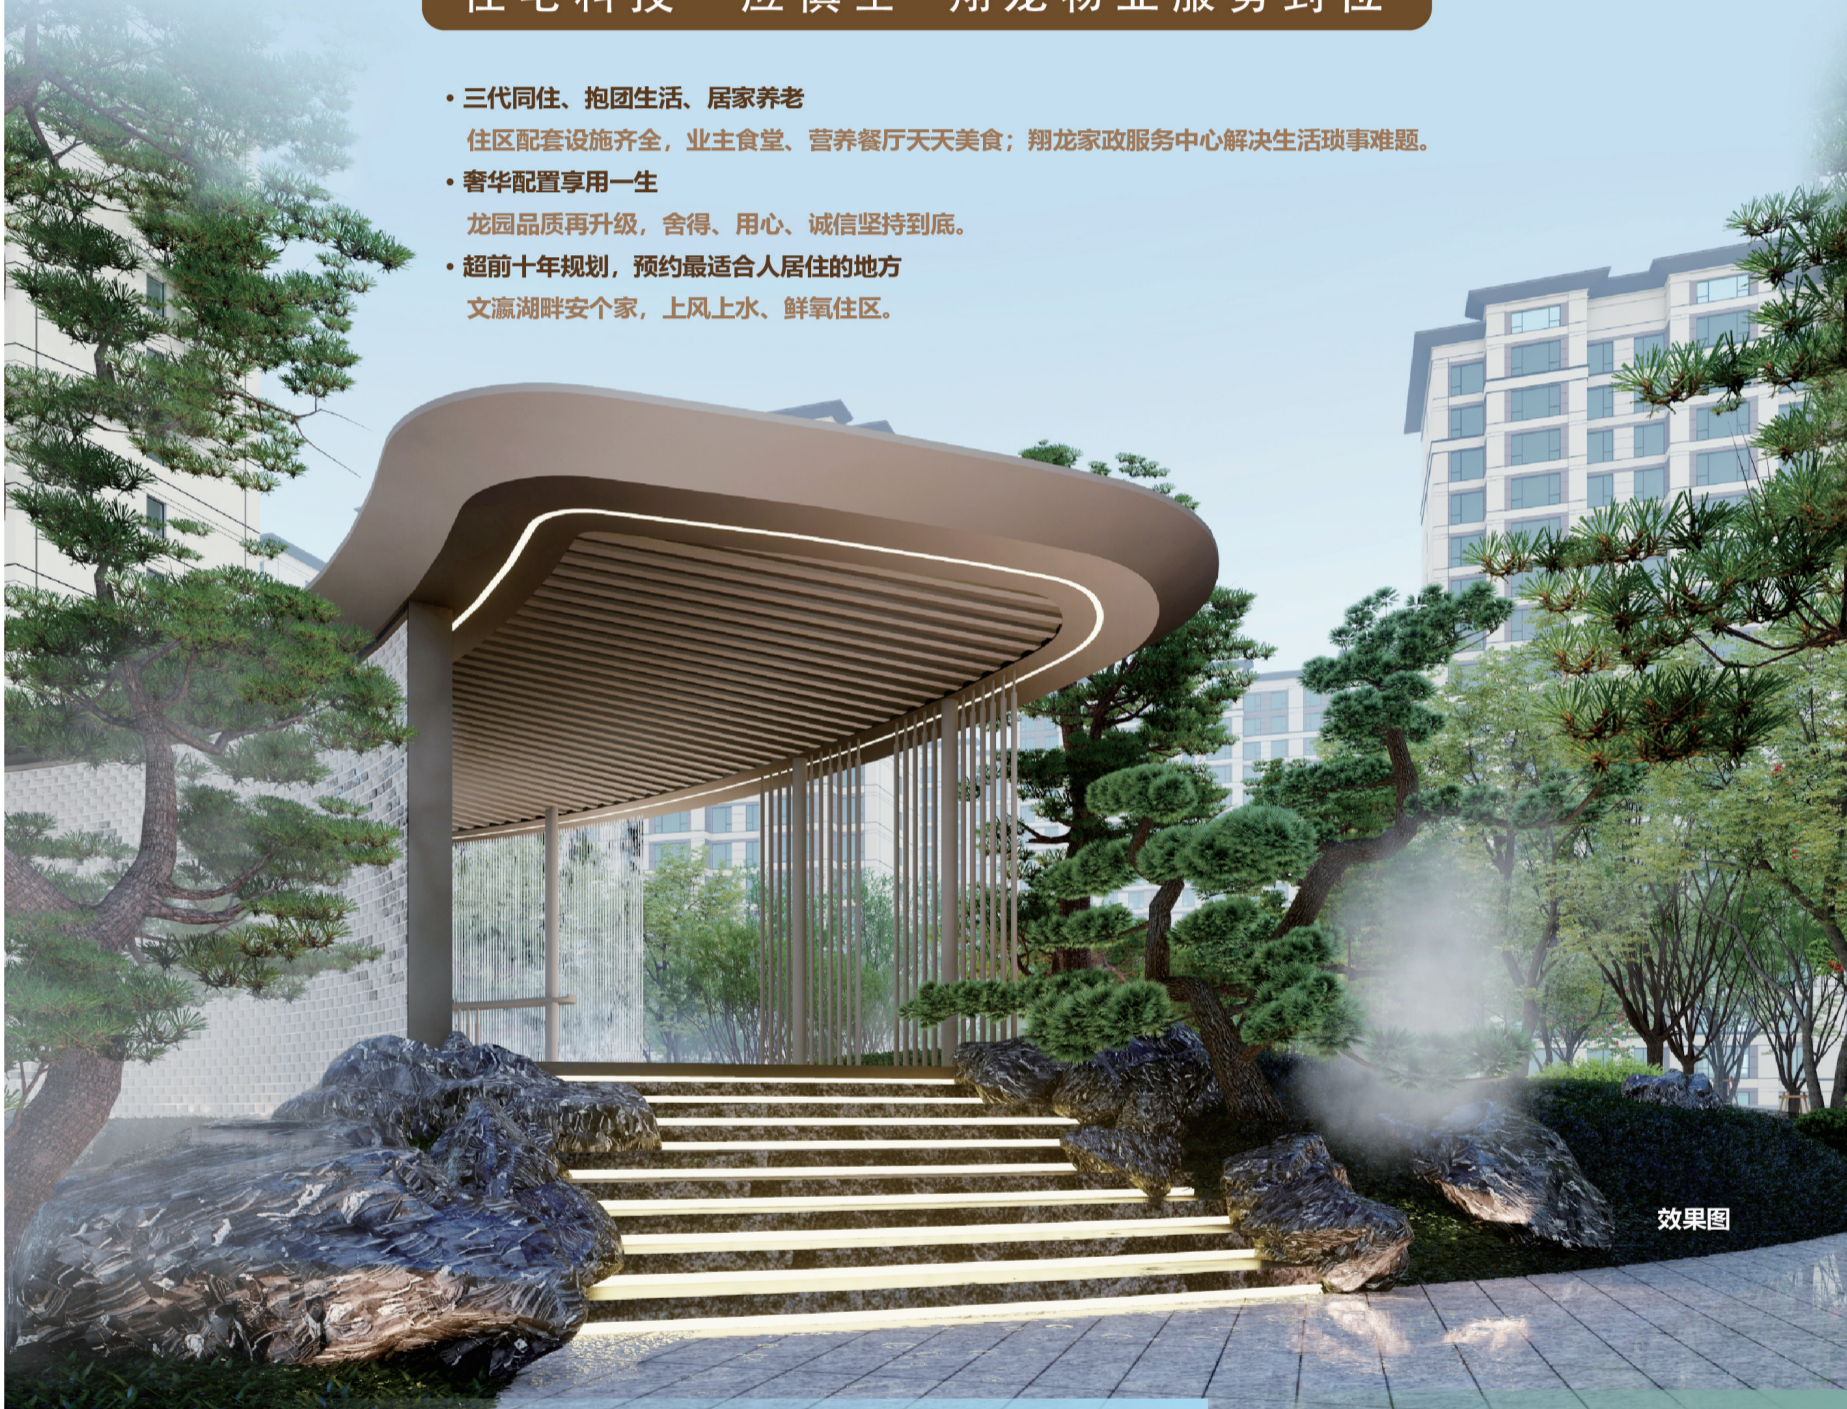

翔龙地产
SHAN XI XIANGLONG DICHAN

上水湾·龍園

广告 (2022) 晋商房预售同经开区字第02号

一生总要住一次龙园

住宅科技一应俱全 翔龙物业服务到位

- 三代同住、抱团生活、居家养老
住区配套设施齐全，业主食堂、营养餐厅天天美食；翔龙家政服务中心解决生活琐事难题。
- 奢华配置享用一生
龙园品质再升级，舍得、用心、诚信坚持到底。
- 超前十年规划，预约最适合人居住的地方
文瀛湖畔安个家，上风上水、鲜氧住区。

效果图

建筑
面积约

82 - 142 m² 湖居美宅 | 全龄化康养住区 你想要的我全给
全力打造健康养生、居家养老、抱团居住新范例

康养热线：0352-5683553

项目地址：大同御东文瀛湖畔东南角 售楼部地址：亲水湾龙园西门 上水湾·龙园售楼部